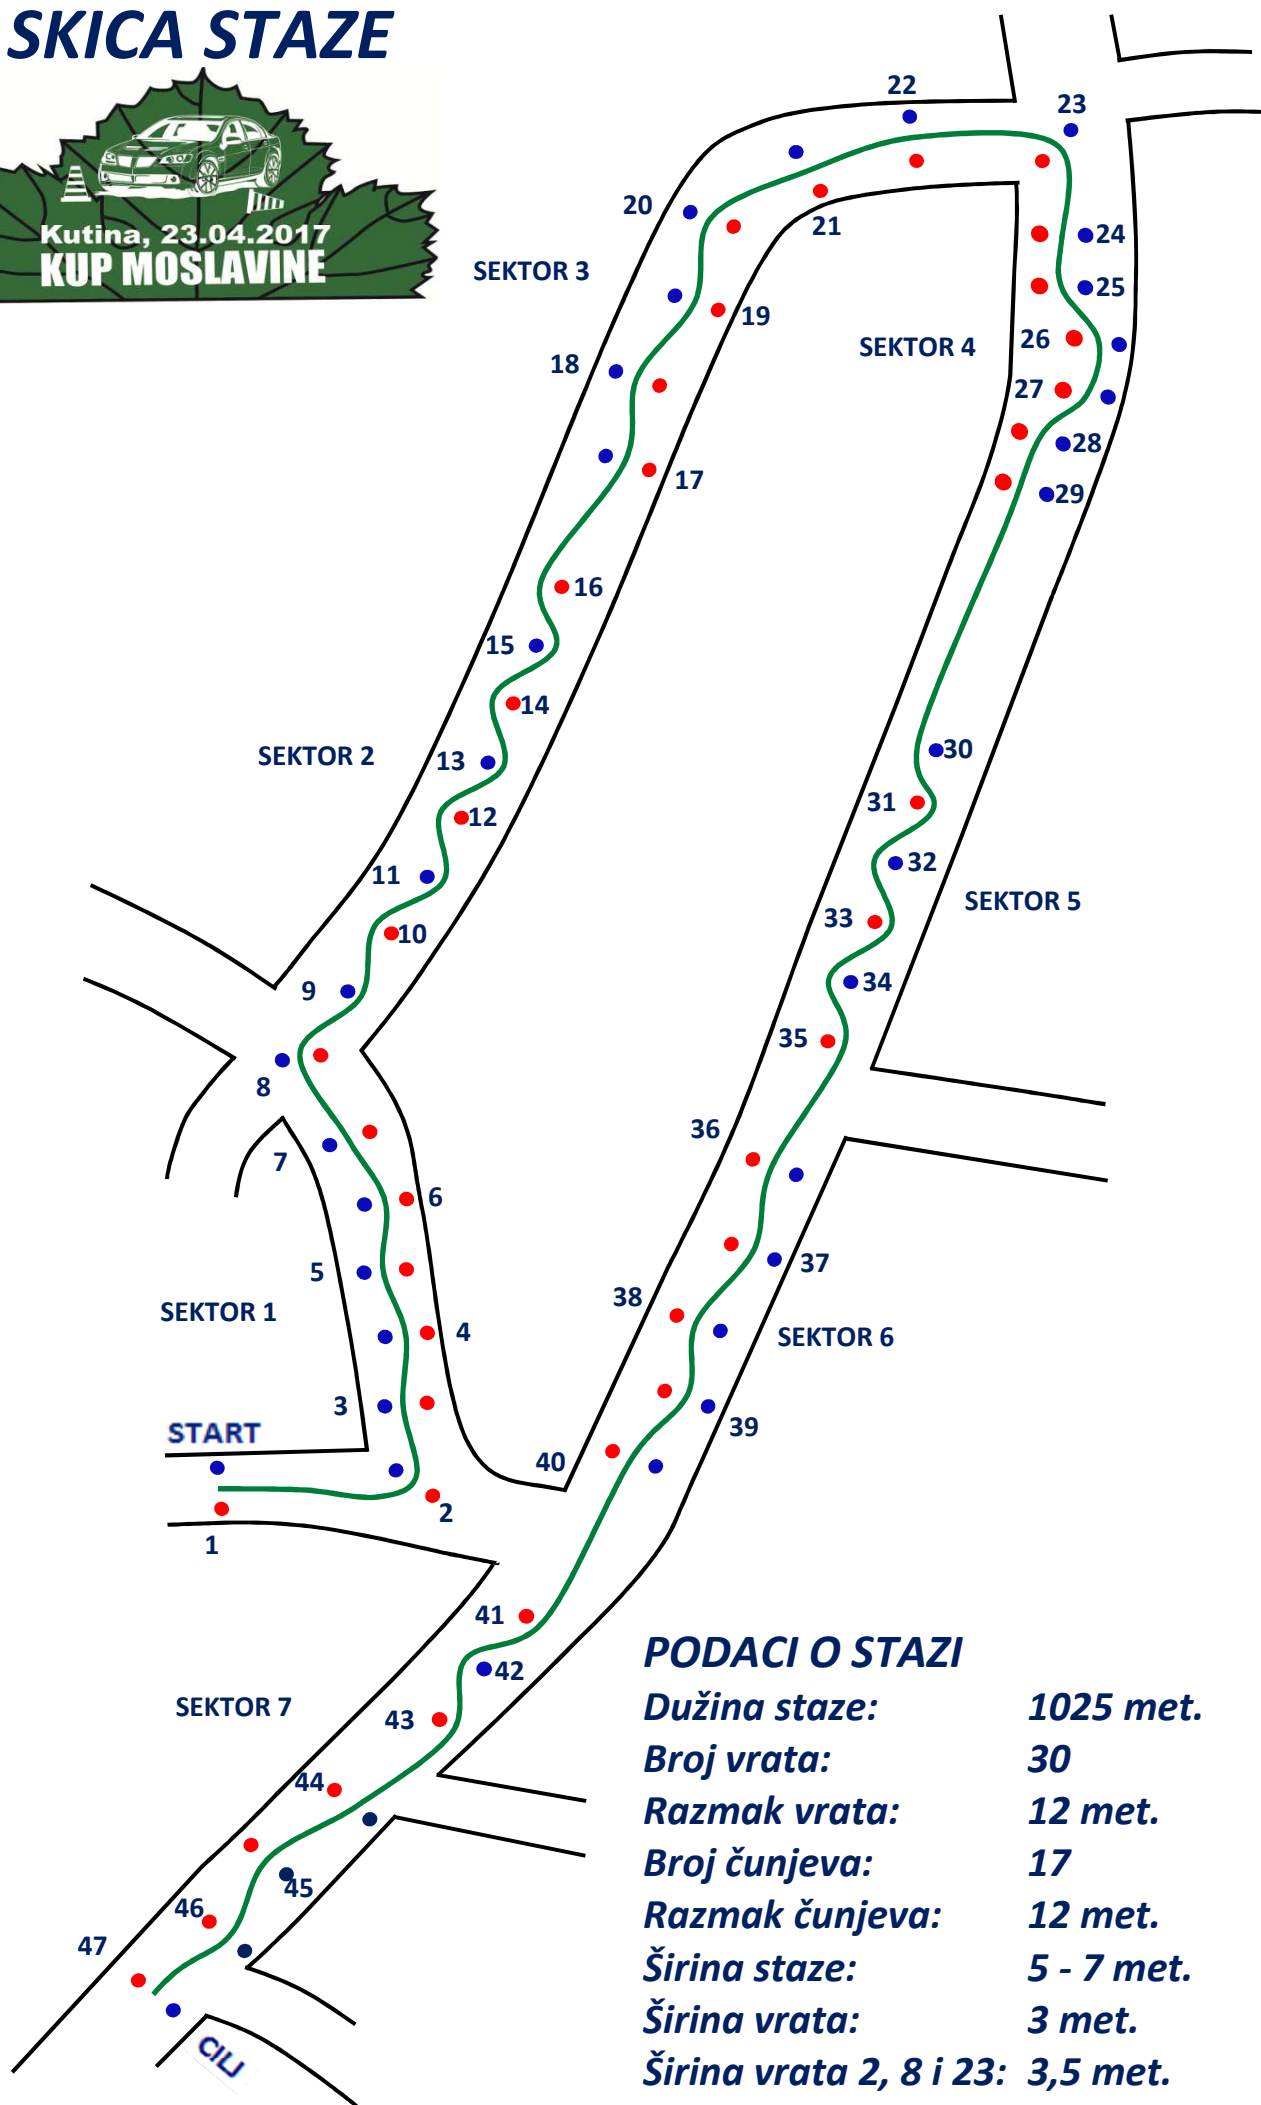

SKICA STAZE

PODACI O STAZI

Dužina staze:	1025 met.
Broj vrata:	30
Razmak vrata:	12 met.
Broj čunjeva:	17
Razmak čunjeva:	12 met.
Širina staze:	5 - 7 met.
Širina vrata:	3 met.
Širina vrata 2, 8 i 23:	3,5 met.